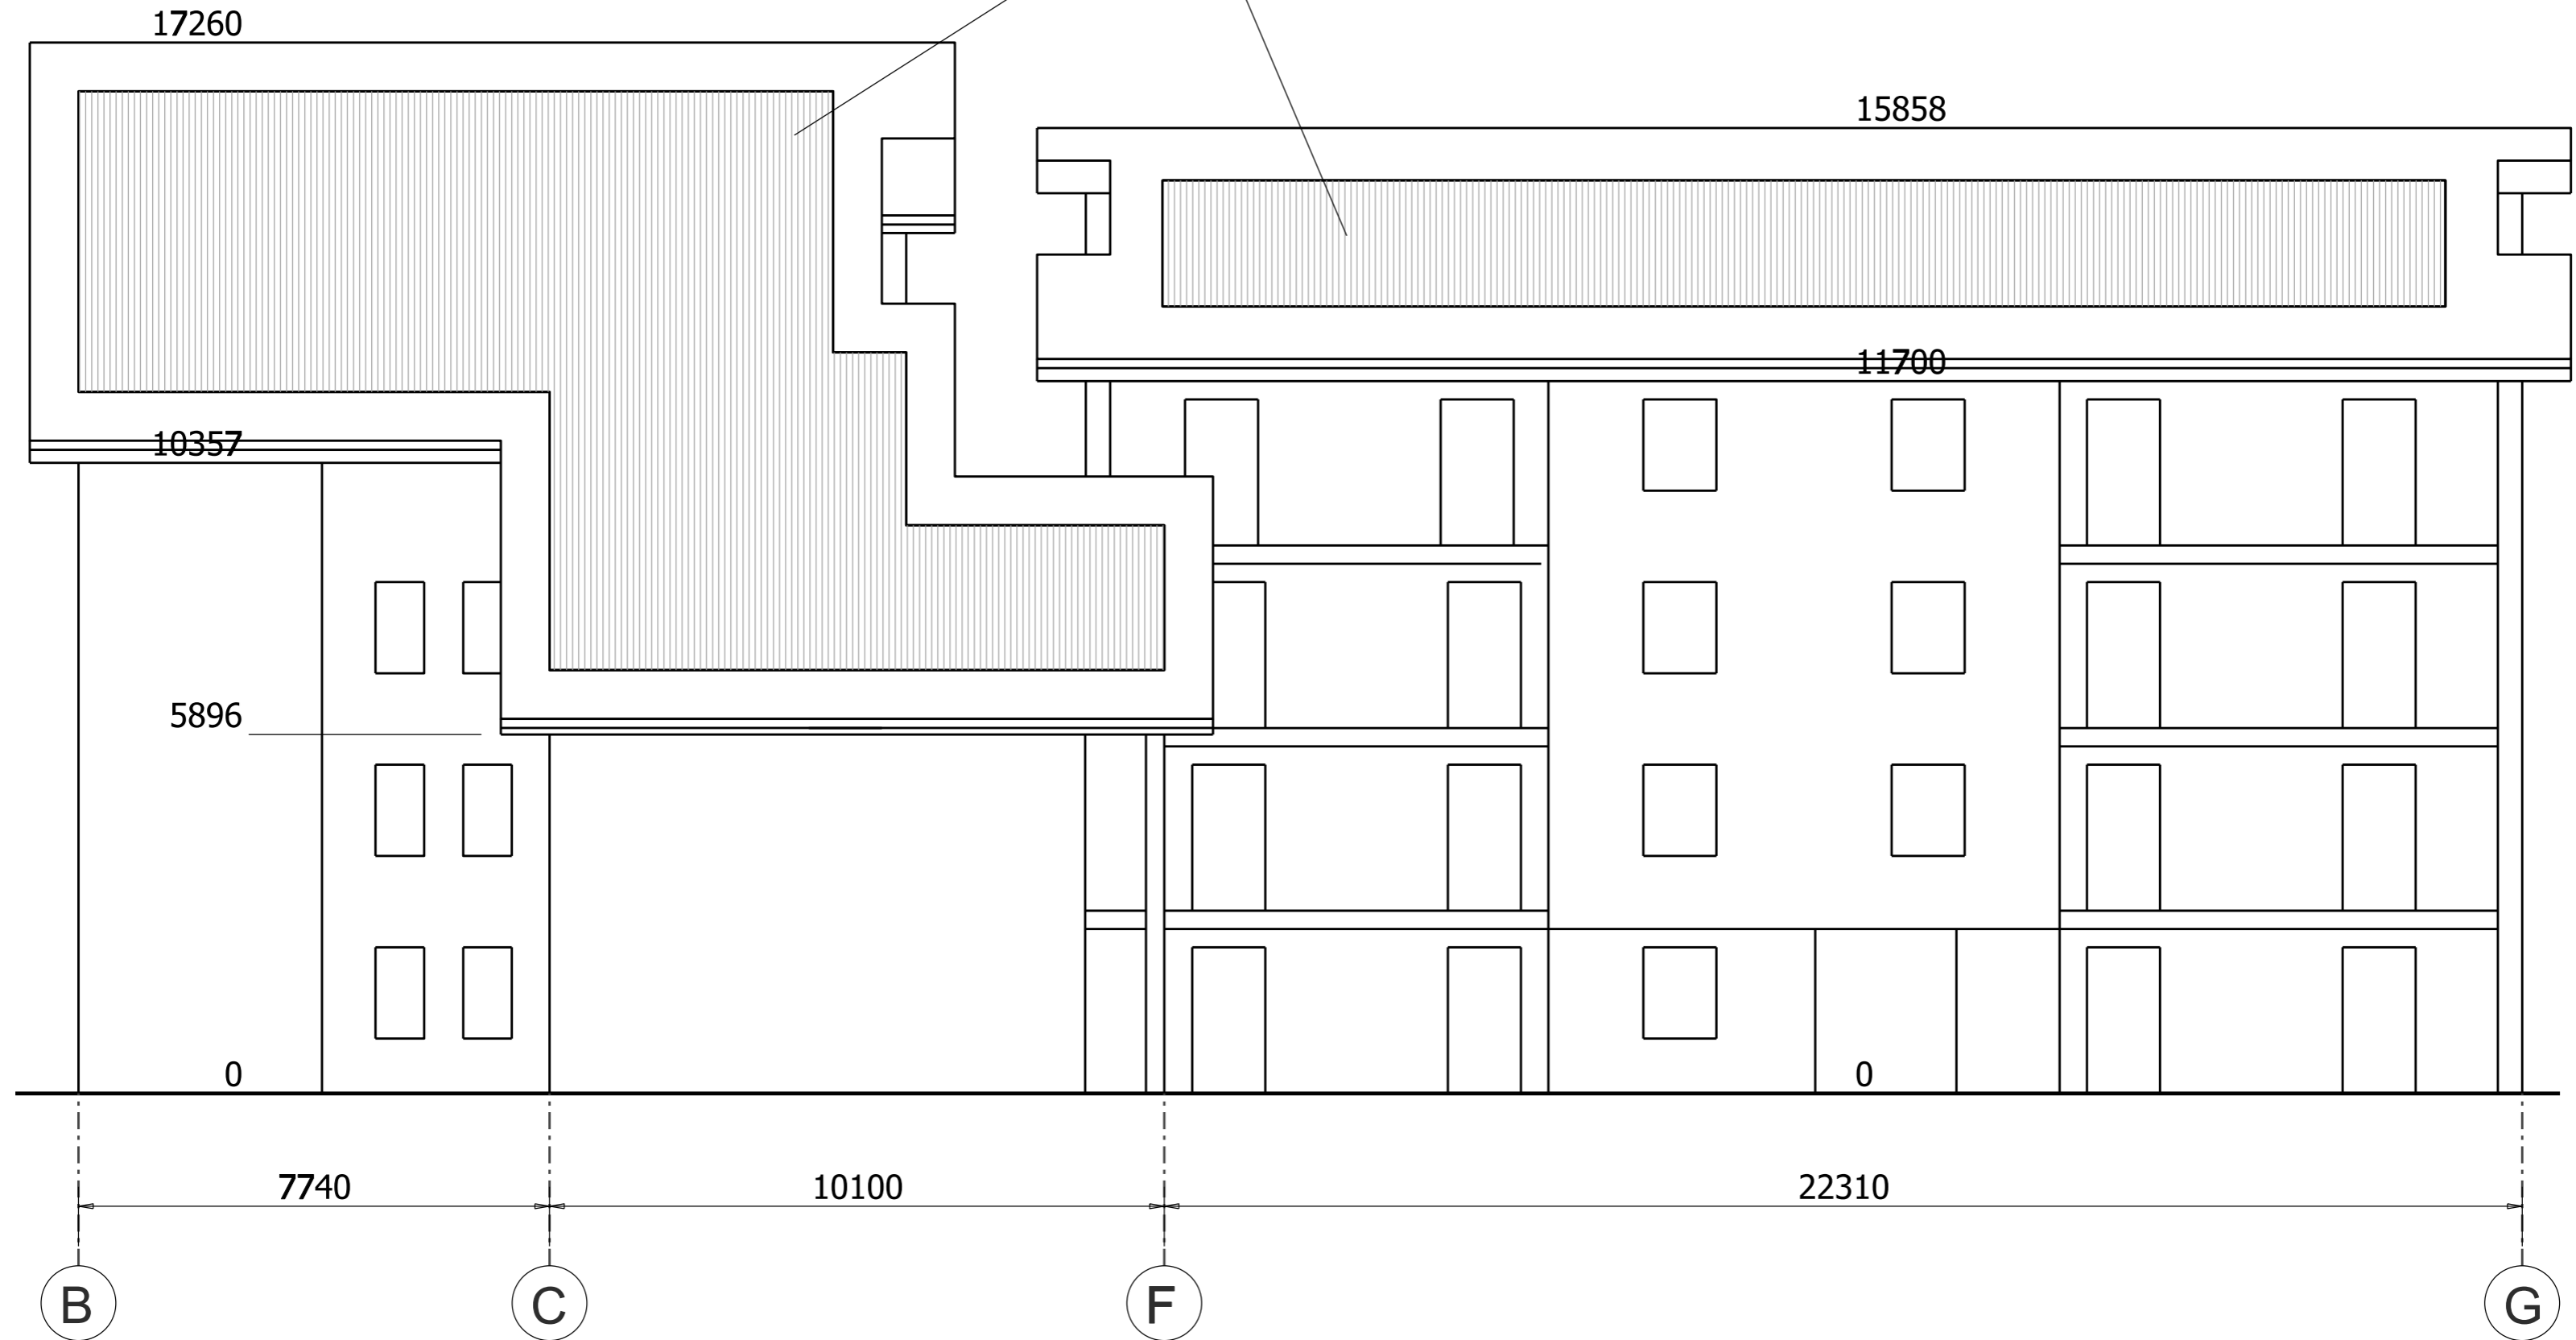

Pannelli Fotovoltaici

	Impresa GENUARDI Ing. Antonio Genuardi Ph.D. Project Manager Operazioni Immobiliari Corso Garibaldi 4 - Valenza (AL) - Italia	Comune: VALENZA Progetto: B21ASUE - STUDIO PER EDIFICI RESIDENZIALI PLURIFAMILIARI	Residenze "Cavallino II" Oggetto: PROSPETTO B-G **SUD	Tav. 7
			Scala: 1:100	