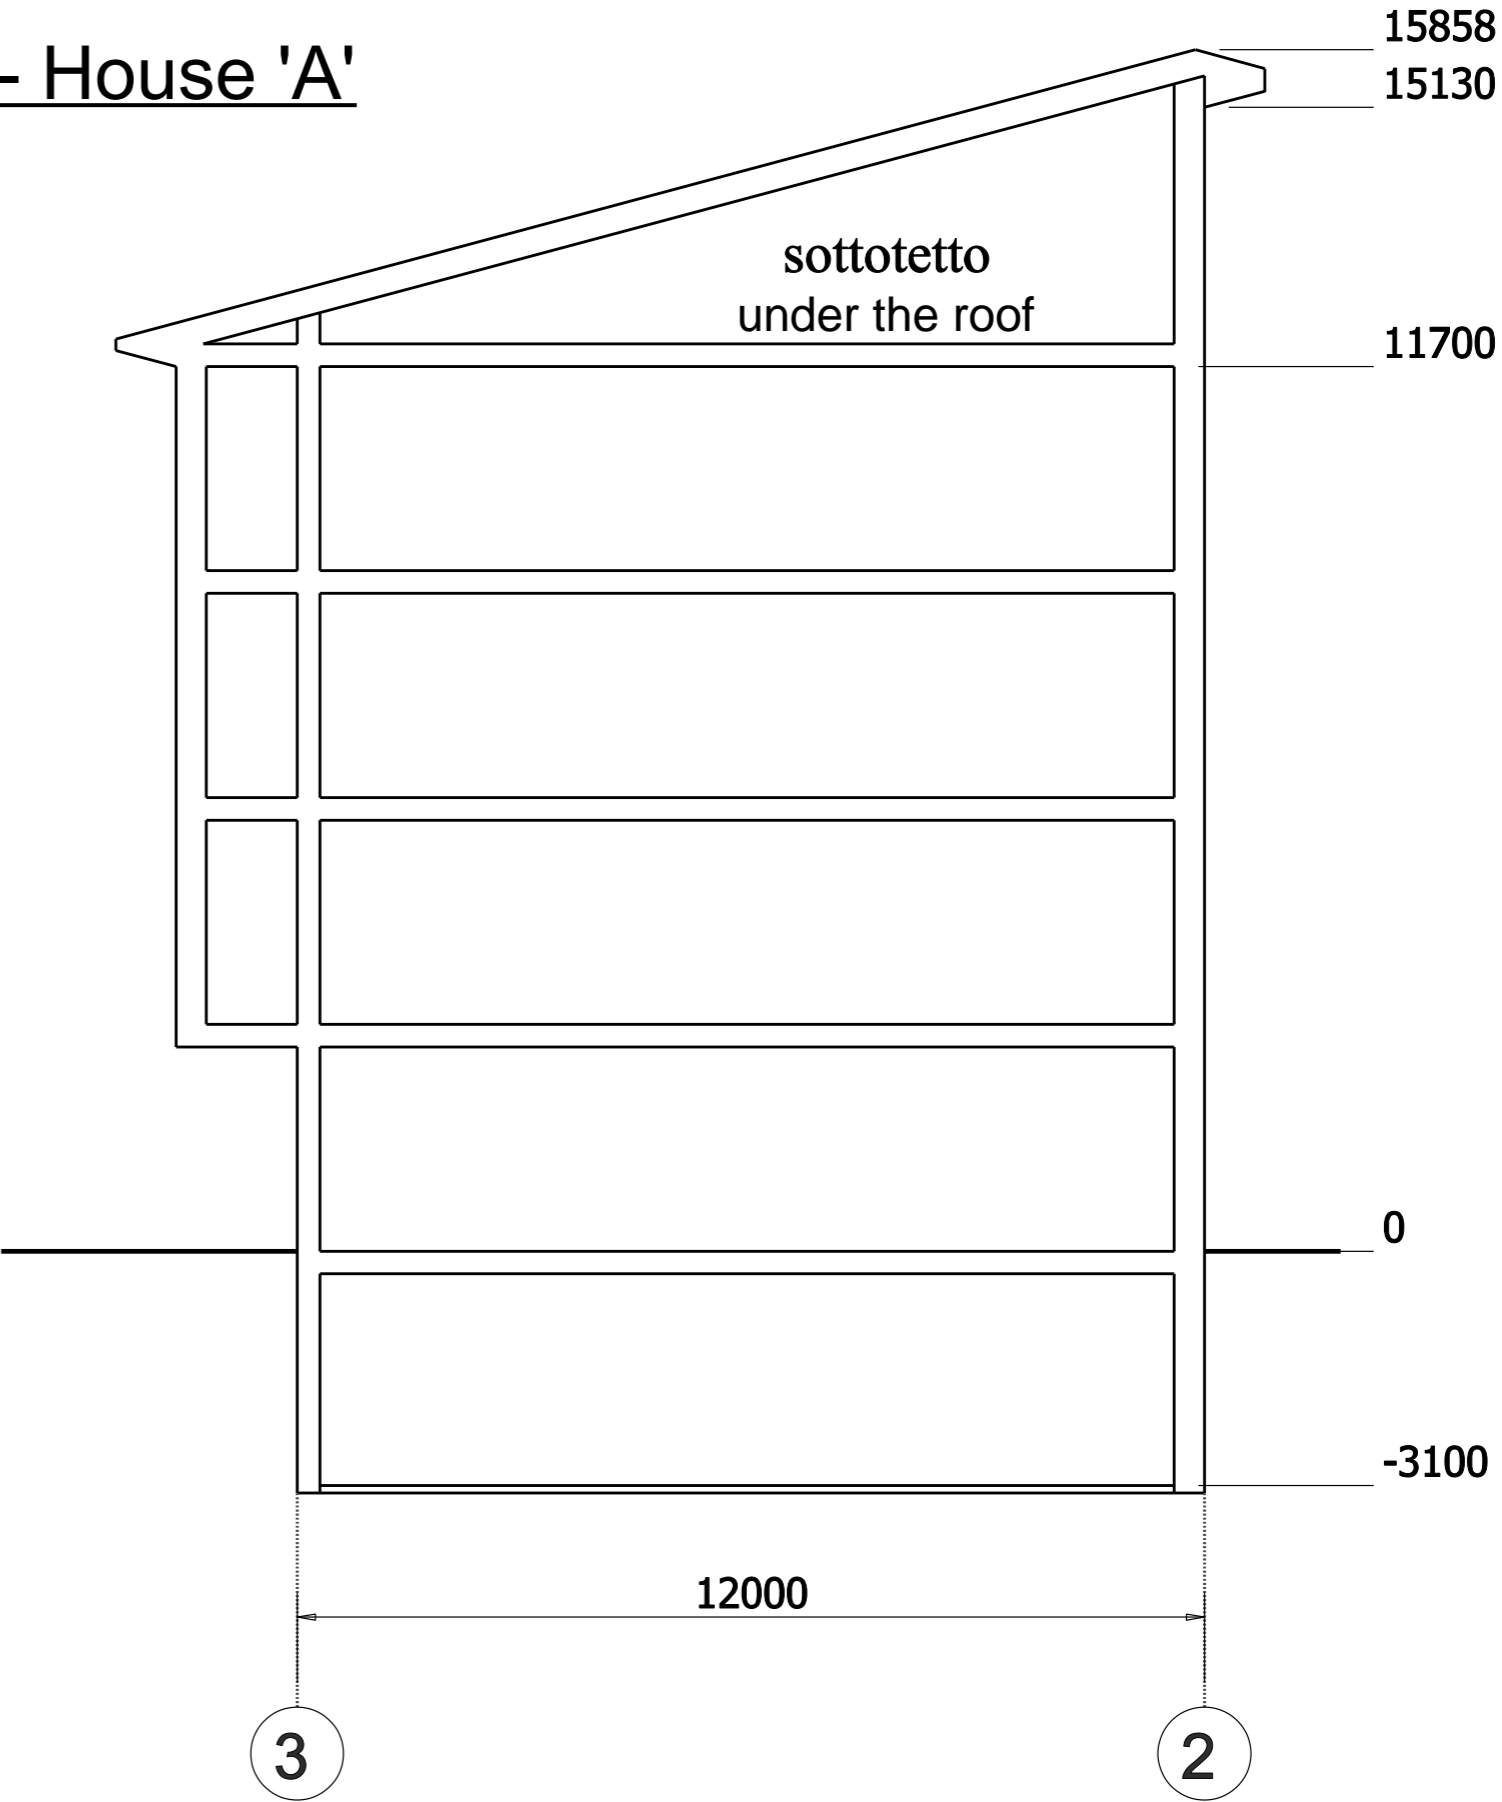

Front Est & Section - House 'A'

	Impresa GENUARDI Ing. Antonio Genuardi Ph.D. Project Manager Operazioni Immobiliari Corso Garibaldi 4 - Valenza (AL) - Italia	Comune: VALENZA Progetto: B21ASUE - STUDIO PER EDIFICI RESIDENZIALI PLURIFAMILIARI	Residenze "Cavallino II" Oggetto: PROSP.-SEZIONE FABB. 'A'	Tav.
				Scala: 1:100