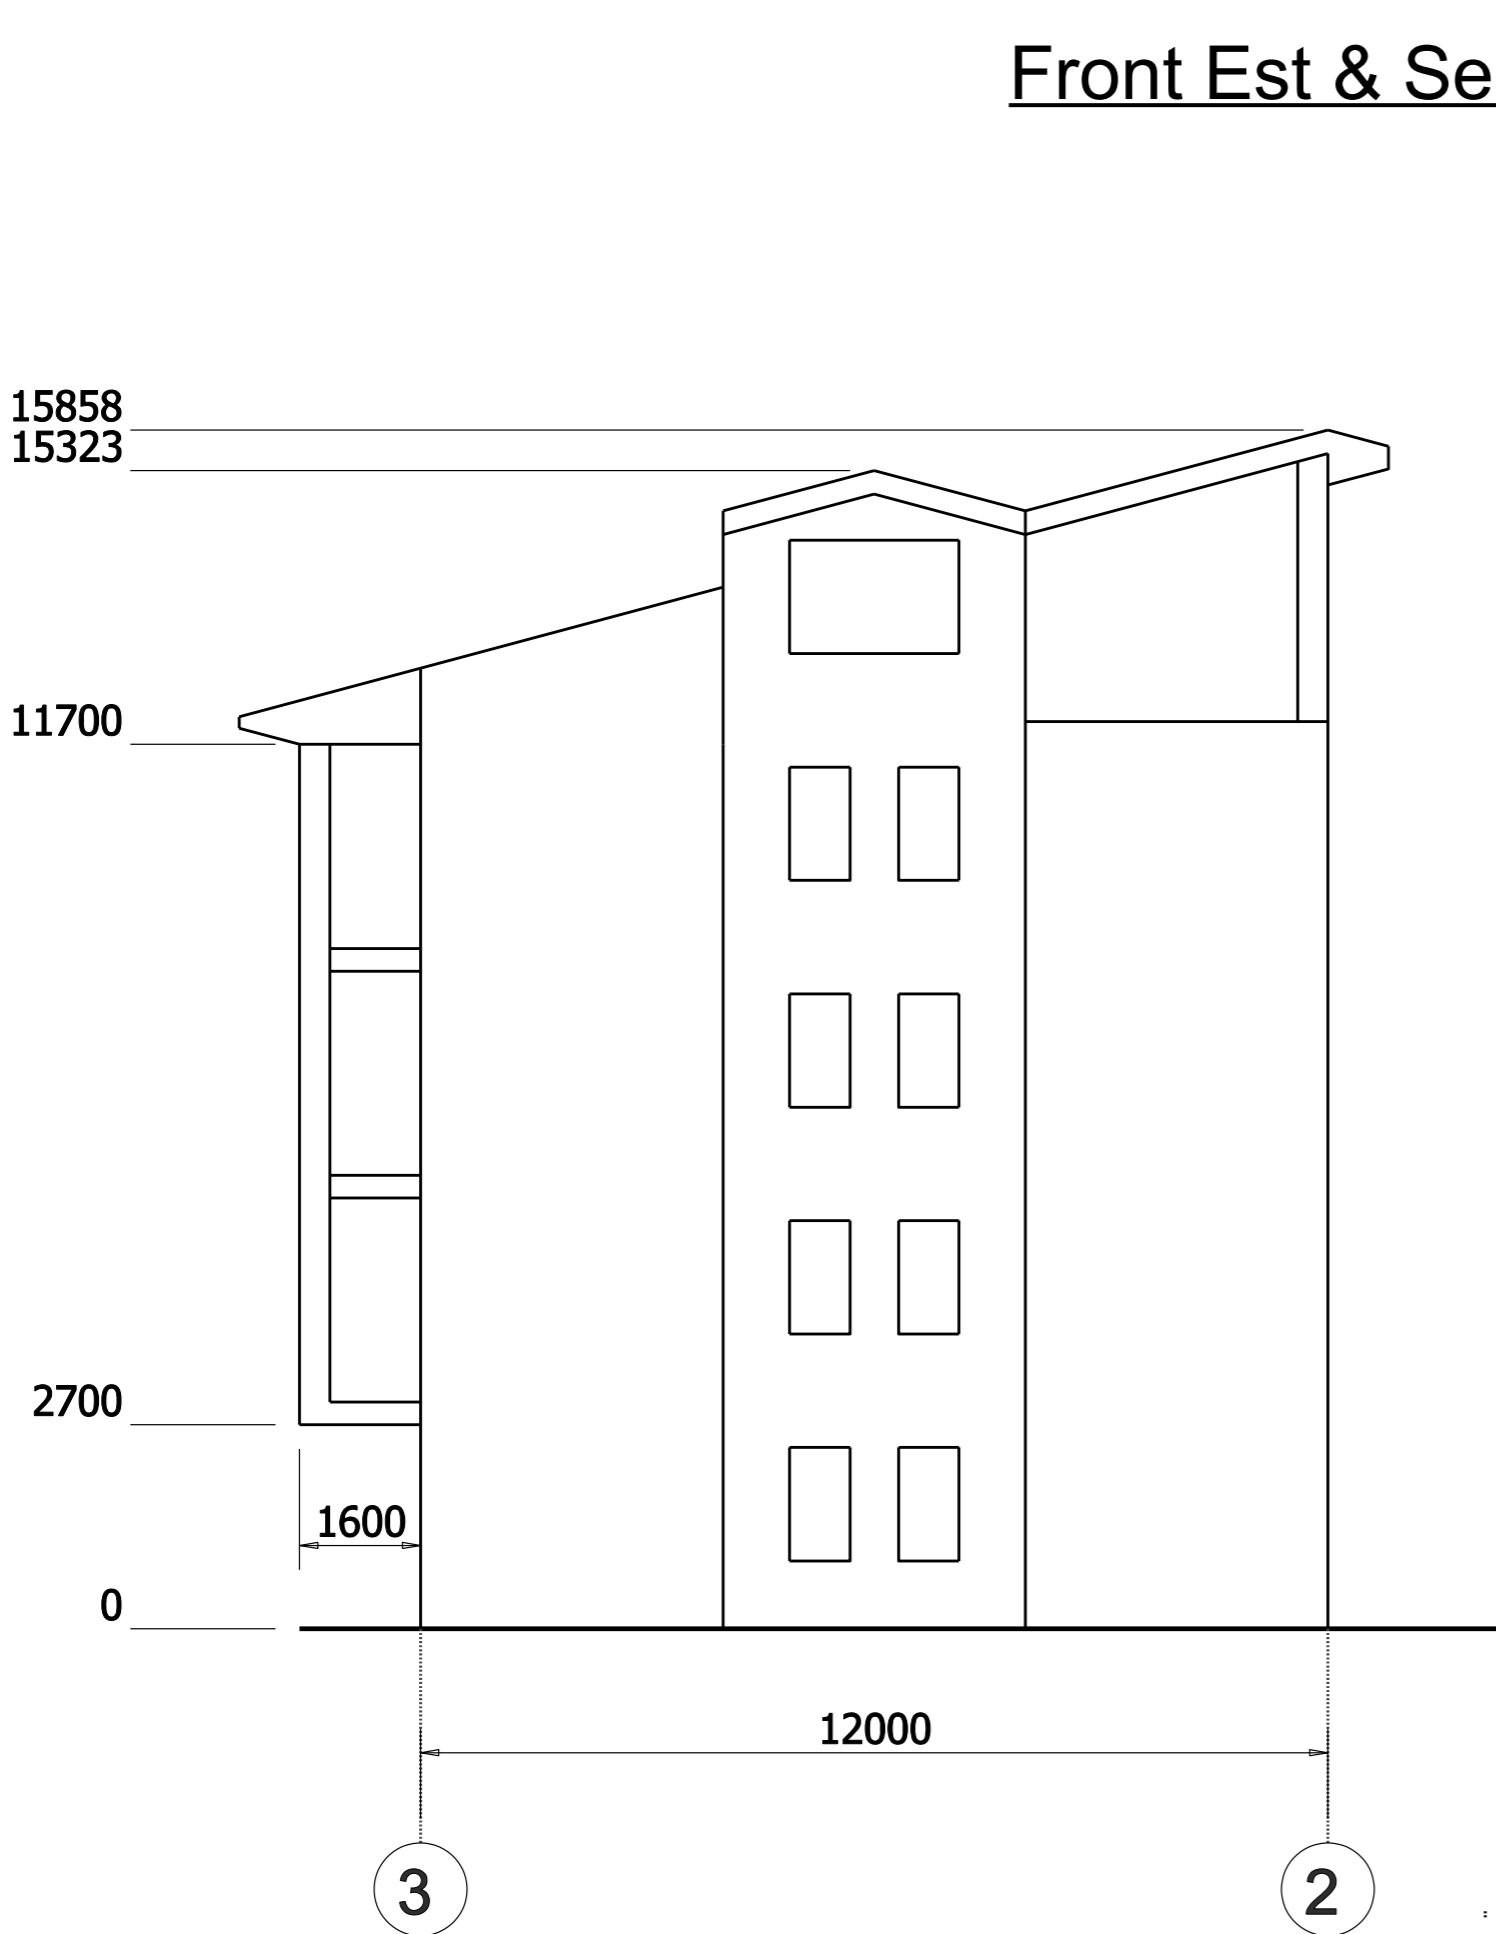

Front Est & Section - House 'A'

	Impresa GENUARDI Ing. Antonio Genuardi Ph.D. Project Manager Operazioni Immobiliari Corso Garibaldi 4 - Valenza (AL) - Italia	Comune: VALENZA Progetto: B21ASUE - STUDIO PER EDIFICI RESIDENZIALI PLURIFAMILIARI	Residenze "Cavallino II" Oggetto: PROSP.-SEZIONE FABB. 'A'	Tav.
				Scala: 1:100