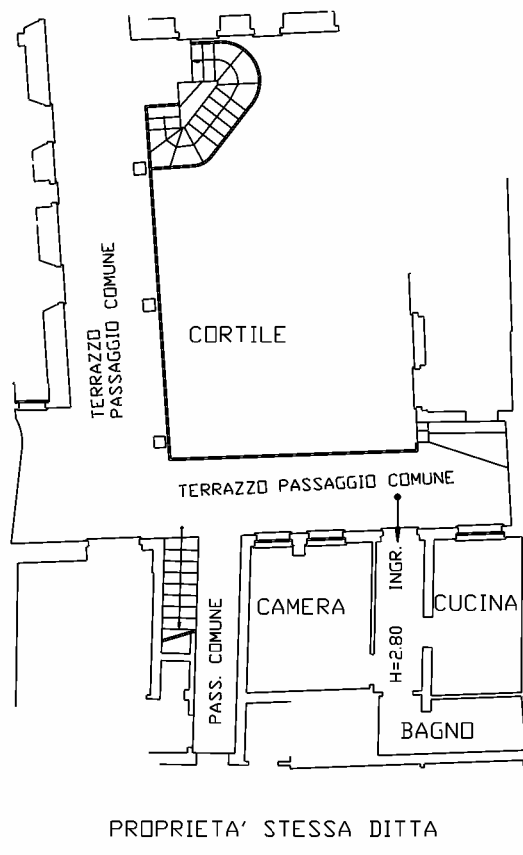

PIANTA PIANO PRIMO

PROPRIETA' RE CARLO

SCALA 1:200

Identificativi catastali

F. 50/3

n. 2227 sub. 12 superficie totale M2 39,20